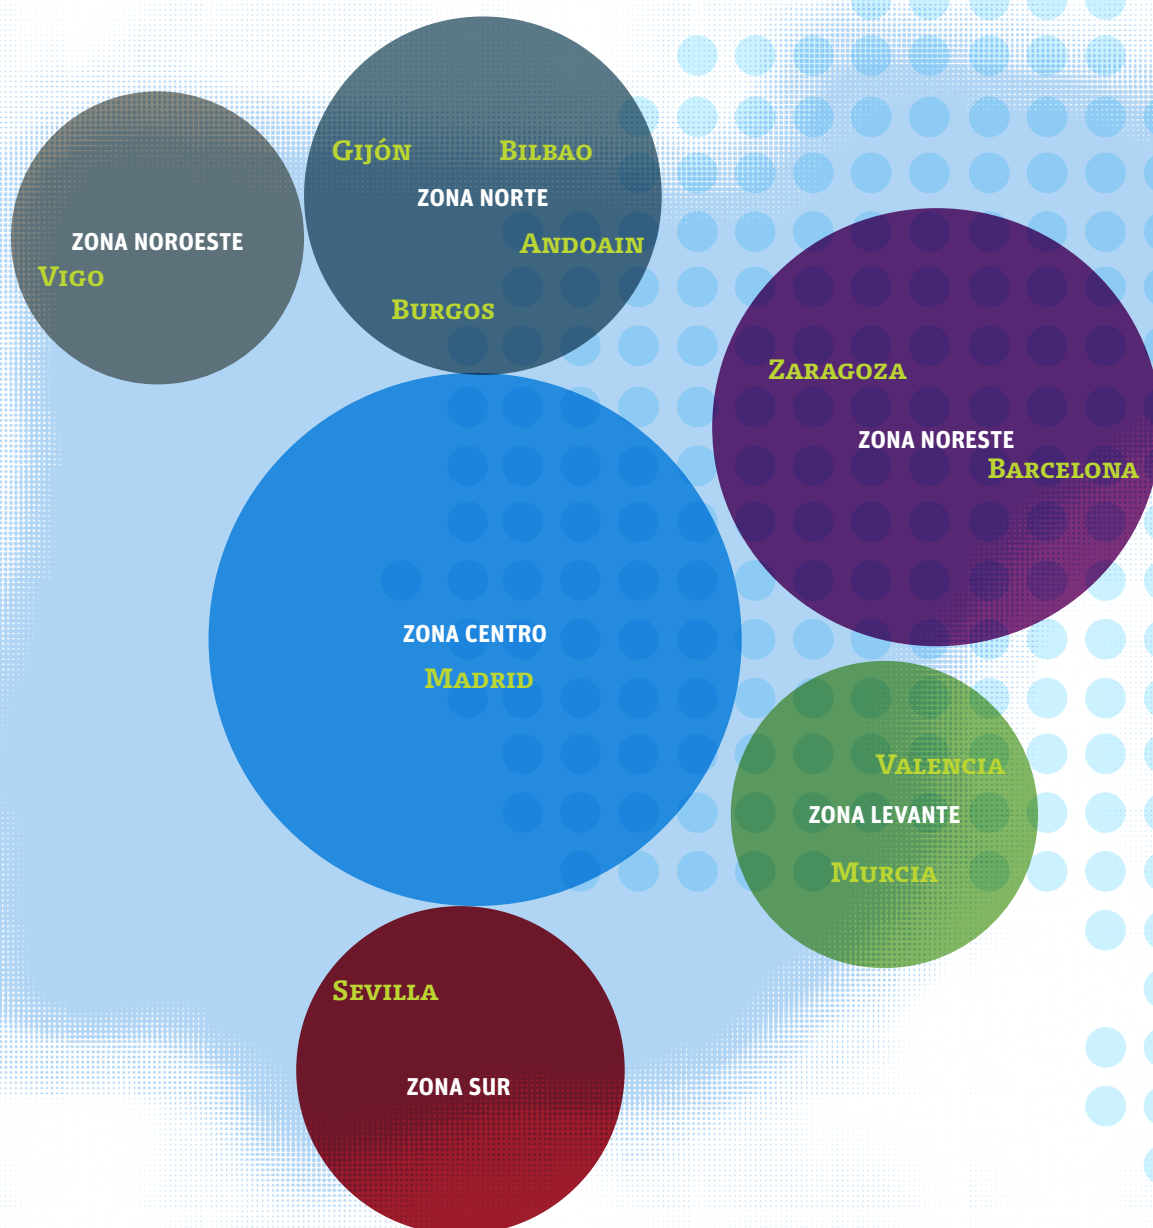

POLIPROPILENO
POLIETILENO RETICULADO
MULTICAPA
SUELO RADIANTE

tubo y Accesorio Cobre

SANITARIO
REFRIGERACIÓN
MEDICINAL

Aislamiento

TUBULAR
PLANCHA
ACCESORIOS

Válvulas

DIN
ASTM
FONTANERÍA

6 Plataformas logísticas